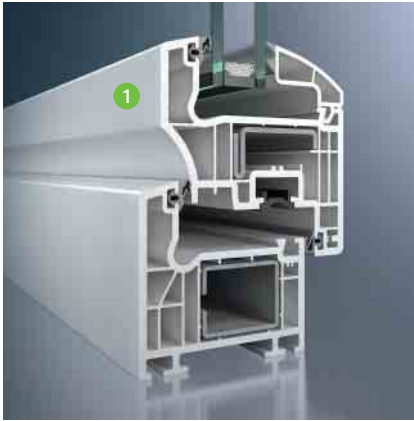

Schüco Corona CT 70 Cava
 Die leicht unterschrittene Flügelgeometrie ermöglicht durch den Schattenwurf eine optische Trennung von Flügel und Rahmen, betont die Leichtigkeit der Konstruktion und setzt attraktive Akzente.