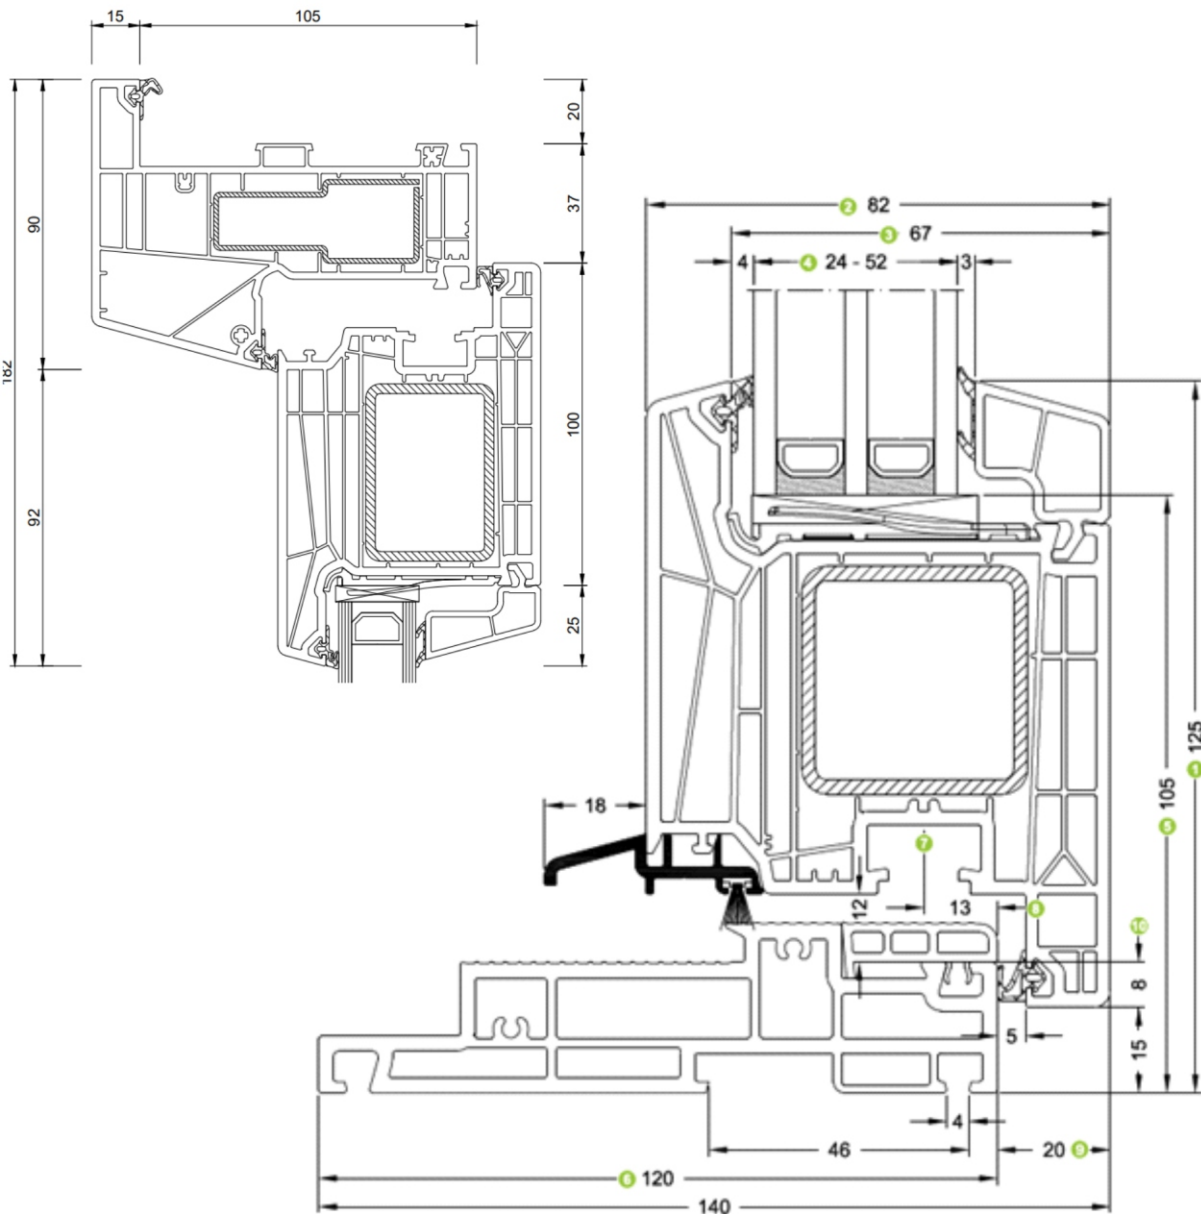

Schüco living variant Profiel 19491, 15[®] met aanslag voor montage
Barrièrevrije isolerende pvc deurdrempel naar binnen draaiend

Schüco Living Variant

25278200
 Türschwelle 120 Variant
 Variant door threshold 120

19432...
 Flügelrahmen 82/110
 Vent frame 82/110

- | | | | |
|---|--|----|---|
| 1 | Ansichtsbreite
Face width | 6 | Türschwelle Bautiefe
Basic depth of door threshold |
| 2 | Flügelrahmen Bautiefe
Basic depth of vent frame | 7 | Achismaß Beschlag
Axis dimension of fitting |
| 3 | Glasfalzbreite
Glazing rebate width | 8 | Faltluftmaß
Rebate space dimension |
| 4 | Glasdicke
Glass thickness | 9 | Aufdeckmaß
Tolerance |
| 5 | Glasabzugsmaß
Glass deduction | 10 | Flügelüberschlag
Vent overlap |