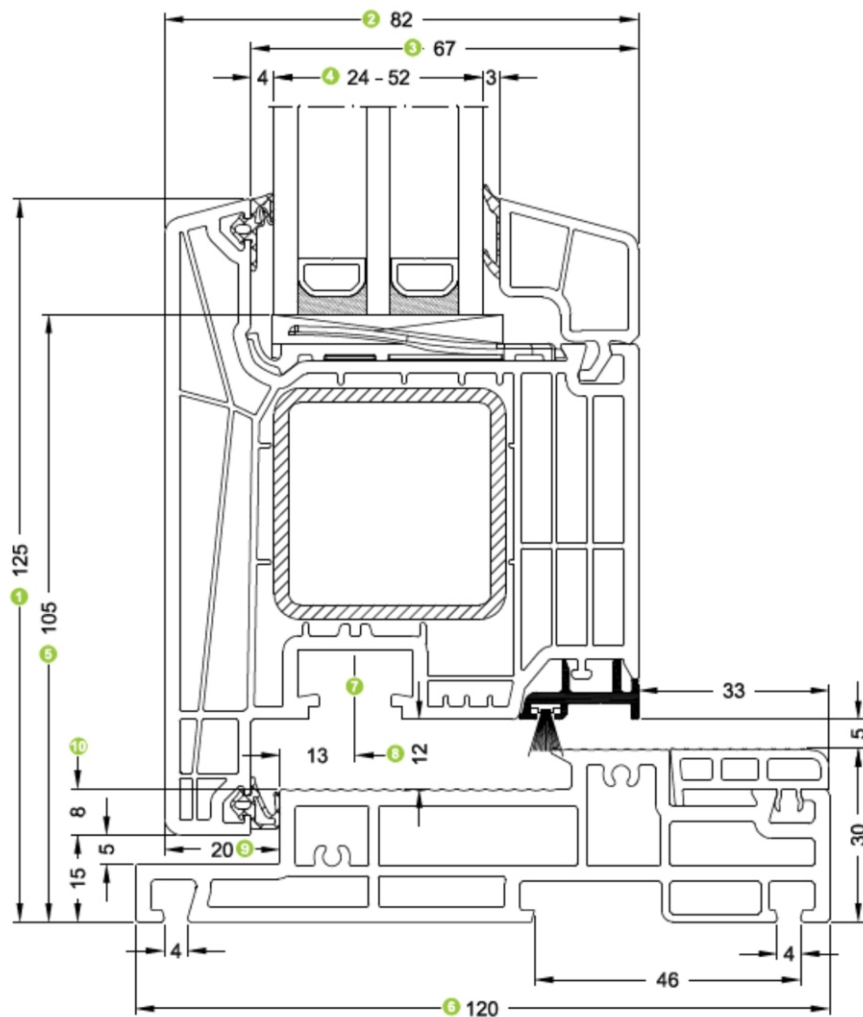

Schüco living variant Doorsnede barrièrevrije isolerende pvc deurdrempel naar buiten draaiend

Schüco Living Variant

Systemeigenschaften
System features

25278200

19452...

1	Ansichtsbreite Face width	6	Türschwelle Bautiefe Basic depth of door threshold
2	Flügelrahmen Bautiefe Basic depth of vent frame	7	Achismaß Beschlag Axis dimension of fitting
3	Glasfalzbreite Glazing rebate width	8	Falzlutmaß Rebate space dimension
4	Glasdicke Glass thickness	9	Aufdeckmaß Tolerance
5	Glasabzugsmaß Glass deduction	10	Flügelüberschlag Vent overlap