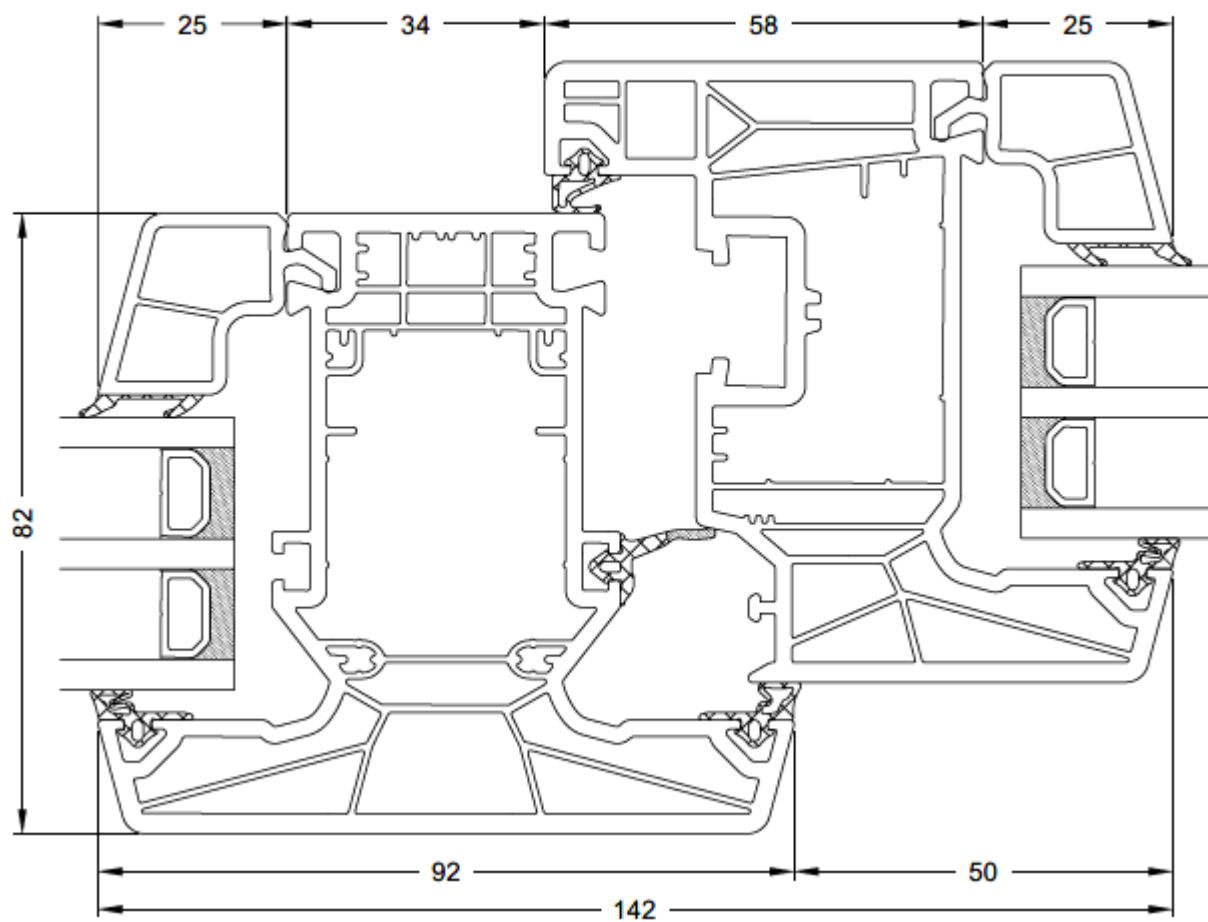

Kombination T-Profil mit Mitteldichtung und Flügelrahmen
 Combination of T-profile with centre gasket and vent frame

Zusatzprofile Supplementary profiles

19051...		Anschlussprofil 12,5/20 mit Dichtung Attachment profile 12.5/20 with gasket
19051150		