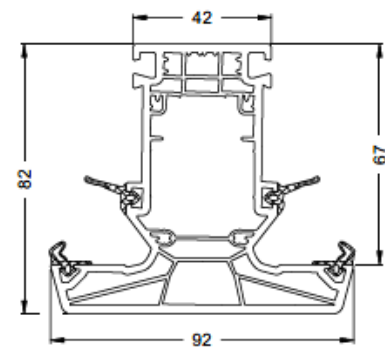

## T-profiles and sash bars

Art.-Nr. Art. No.	Abbildung Illustration	Benennung Description		
19460...		<b>Flügelsprosse 82/72</b> Vent sash bar 82/72	<b>AS</b> <b>MD</b>	50
19461...		<b>T-Profil 82/92 AS</b> T-profile 82/92 AS	<b>AS</b> <b>MD</b>	51
19462...		<b>T-Profil 82/112 AS</b> T-profile 82/112 AS	<b>AS</b>	52
19465...		<b>T-Profil 82/92 MD</b> T-profile 82/92 MD	<b>MD</b>	53
19466...		<b>T-Profil 82/112 MD</b> T-profile 82/112 MD	<b>MD</b>	54

**Festverglasung T-Profil mit Mitteldichtung**  
 Fixed glazing in T-profile with centre gasket

Flügelprosse 82/72 ■ Vent sash bar 82/72  
 19460...

20272800

$I_x = 3.38$   
 $I_y = 0.2$

2.5 mm

6 m

T-Profil 82/92 AS ■ T-profile 82/92 AS  
19461...

	20272900	20273000	20273100	20271700	20271800
$I_x$	3.73	5.65	6.6	2.01	2.94
$I_y$	2.34	3.13	3.66	1.6	2.33
Wall thickness	1.5 mm	2 mm	2.5 mm	1.5 mm	2.5 mm
Length	6 m	6 m	6 m	6 m	6 m

T-Profil 82/112 AS ■ T-profile 82/112 AS  
19462...

	20273200	20273300	20273400
$I_x$	5.81	9.08	10.71
$I_y$	8.09	11.6	13.84
Wall thickness	1.5 mm	2 mm	2.5 mm
Length	6 m	6 m	6 m

T-Profil 82/92 MD ■ T-profile 82/92 MD  
19465...

	20272900	20273000	20273100	20271700	20271800
$I_x$	3.73	5.65	6.6	2.01	2.94
$I_y$	2.34	3.13	3.66	1.6	2.33
Wall thickness	1.5 mm	2 mm	2.5 mm	1.5 mm	2.5 mm
Length	6 m	6 m	6 m	6 m	6 m