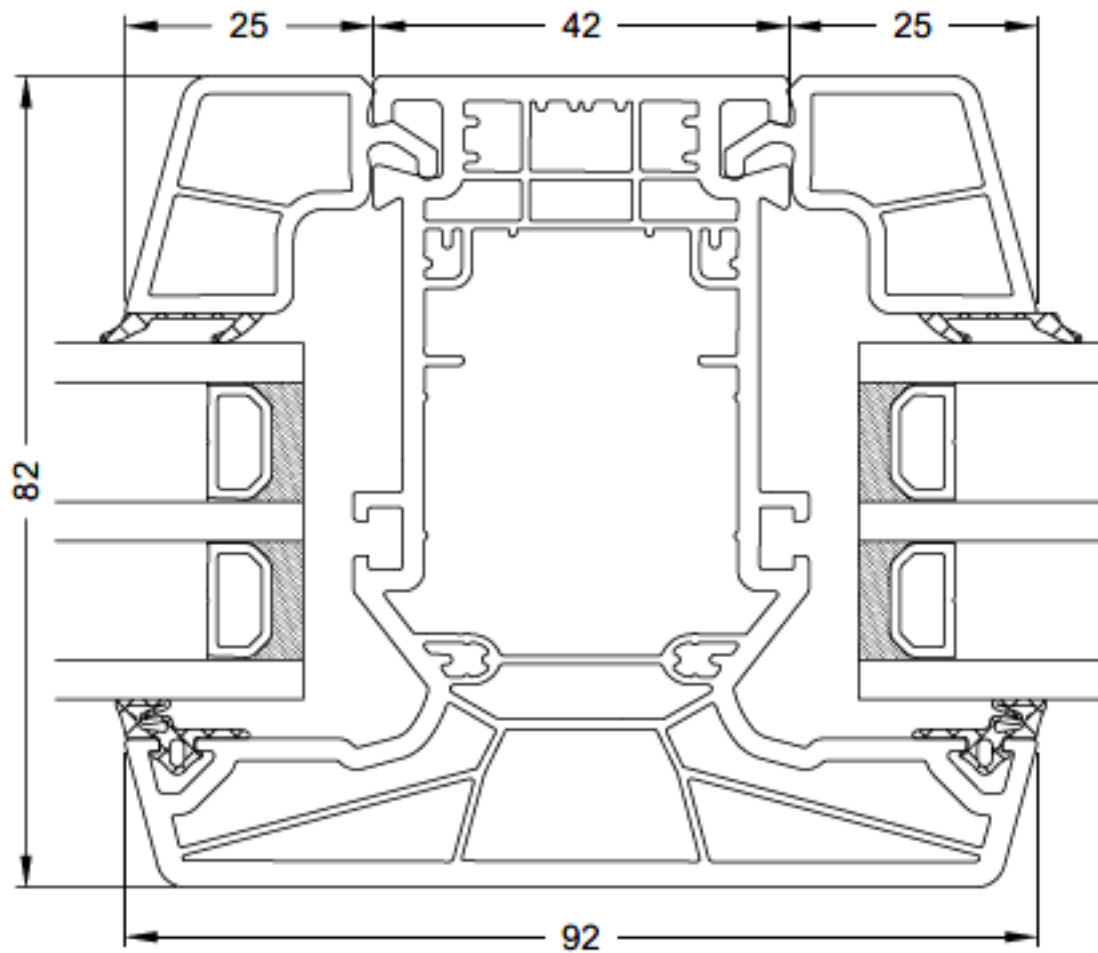

Festverglasung T-Profil mit Mitteldichtung
Fixed glazing in T-profile with centre gasket

Flügelprosse 82/72 ■ Vent sash bar 82/72
19460...