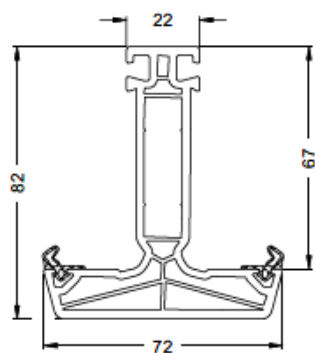

20272800

$I_x = 3.38$
 $I_y = 0.2$

2.5 mm

6 m