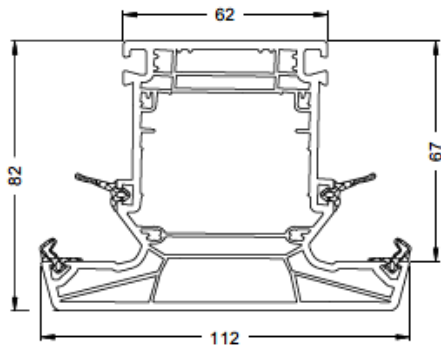

## T-profiles and sash bars

Art.-Nr. Art. No.	Abbildung Illustration	Benennung Description		
19460...		<b>Flügelsprosse 82/72</b> Vent sash bar 82/72	<b>AS</b> <b>MD</b>	50
19461...		<b>T-Profil 82/92 AS</b> T-profile 82/92 AS	<b>AS</b> <b>MD</b>	51
19462...		<b>T-Profil 82/112 AS</b> T-profile 82/112 AS	<b>AS</b>	52
19465...		<b>T-Profil 82/92 MD</b> T-profile 82/92 MD	<b>MD</b>	53
19466...		<b>T-Profil 82/112 MD</b> T-profile 82/112 MD	<b>MD</b>	54

	20272900	20273000	20273100	20271700	20271800
$I_x$	3.73	5.65	6.6	2.01	2.94
$I_y$	2.34	3.13	3.66	1.6	2.33
Wall thickness	1.5 mm	2 mm	2.5 mm	1.5 mm	2.5 mm
Length	6 m	6 m	6 m	6 m	6 m

T-Profil 82/112 AS ■ T-profile 82/112 AS  
19462...

	20273200	20273300	20273400
$I_x$	5.81	9.08	10.71
$I_y$	8.09	11.6	13.84
Wall thickness	1.5 mm	2 mm	2.5 mm
Length	6 m	6 m	6 m

T-Profil 82/92 MD ■ T-profile 82/92 MD  
19465...

	20272900	20273000	20273100	20271700	20271800
$I_x$	3.73	5.65	6.6	2.01	2.94
$I_y$	2.34	3.13	3.66	1.6	2.33
Wall thickness	1.5 mm	2 mm	2.5 mm	1.5 mm	2.5 mm
Length	6 m	6 m	6 m	6 m	6 m

T-Profil 82/112 MD ■ T-profile 82/112 MD  
**19466...**

	20273200	20273300	20273400
$I_x$	5.81	9.08	10.71
$I_y$	8.09	11.6	13.84
Thickness	1.5 mm	2 mm	2.5 mm
Length	6 m	6 m	6 m