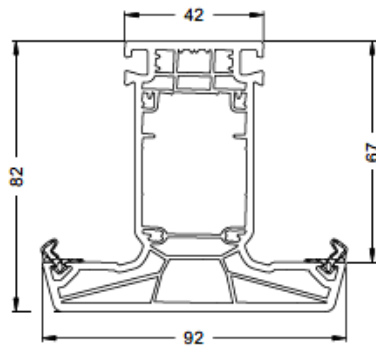

## T-profiles and sash bars

Art.-Nr. Art. No.	Abbildung Illustration	Benennung Description		
19460...		<b>Flügelsprosse 82/72</b> Vent sash bar 82/72	<b>AS</b> <b>MD</b>	50
19461...		<b>T-Profil 82/92 AS</b> T-profile 82/92 AS	<b>AS</b> <b>MD</b>	51
19462...		<b>T-Profil 82/112 AS</b> T-profile 82/112 AS	<b>AS</b>	52
19465...		<b>T-Profil 82/92 MD</b> T-profile 82/92 MD	<b>MD</b>	53
19466...		<b>T-Profil 82/112 MD</b> T-profile 82/112 MD	<b>MD</b>	54

**Festverglasung T-Profil mit Mitteldichtung**  
 Fixed glazing in T-profile with centre gasket

Flügelprosse 82/72 ■ Vent sash bar 82/72  
 19460...

20272800

$I_x = 3.38$   
 $I_y = 0.2$

2.5 mm

6 m

T-Profil 82/92 AS ■ T-profile 82/92 AS  
19461...

	20272900	20273000	20273100	20271700	20271800
$I_x$	3.73	5.65	6.6	2.01	2.94
$I_y$	2.34	3.13	3.66	1.6	2.33
Wall thickness	1.5 mm	2 mm	2.5 mm	1.5 mm	2.5 mm
Length	6 m	6 m	6 m	6 m	6 m

T-Profil 82/112 AS ■ T-profile 82/112 AS  
19462...

	20273200	20273300	20273400
$I_x$	5.81	9.08	10.71
$I_y$	8.09	11.6	13.84
Wall thickness	1.5 mm	2 mm	2.5 mm
Length	6 m	6 m	6 m

T-Profil 82/92 MD ■ T-profile 82/92 MD  
19465...

	20272900	20273000	20273100	20271700	20271800
$I_x$	3.73	5.65	6.6	2.01	2.94
$I_y$	2.34	3.13	3.66	1.6	2.33
Wall thickness	1.5 mm	2 mm	2.5 mm	1.5 mm	2.5 mm
Length	6 m	6 m	6 m	6 m	6 m