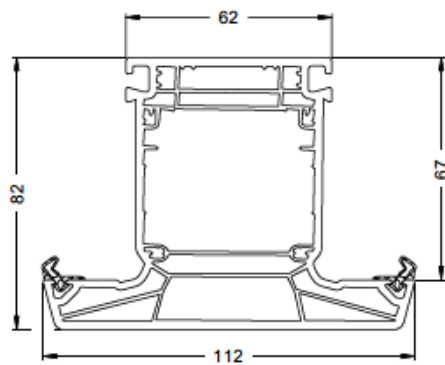

## T-profiles and sash bars

Art.-Nr. Art. No.	Abbildung Illustration	Benennung Description		
19460...		<b>Flügelsprosse 82/72</b> Vent sash bar 82/72	<b>AS</b> <b>MD</b>	50
19461...		<b>T-Profil 82/92 AS</b> T-profile 82/92 AS	<b>AS</b> <b>MD</b>	51
19462...		<b>T-Profil 82/112 AS</b> T-profile 82/112 AS	<b>AS</b>	52
19465...		<b>T-Profil 82/92 MD</b> T-profile 82/92 MD	<b>MD</b>	53
19466...		<b>T-Profil 82/112 MD</b> T-profile 82/112 MD	<b>MD</b>	54

**Festverglasung T-Profil mit Mitteldichtung**  
 Fixed glazing in T-profile with centre gasket

Flügelprosse 82/72 ■ Vent sash bar 82/72  
 19460...

20272800

$I_x = 3.38$   
 $I_y = 0.2$

2.5 mm

6 m

T-Profil 82/92 AS ■ T-profile 82/92 AS  
19461...

	20272900	20273000	20273100	20271700	20271800
$I_x$	3.73	5.65	6.6	2.01	2.94
$I_y$	2.34	3.13	3.66	1.6	2.33
Wall thickness	1.5 mm	2 mm	2.5 mm	1.5 mm	2.5 mm
Length	6 m	6 m	6 m	6 m	6 m

T-Profil 82/112 AS ■ T-profile 82/112 AS  
19462...

	20273200	20273300	20273400
$I_x$	5.81	9.08	10.71
$I_y$	8.09	11.6	13.84
Wall thickness	1.5 mm	2 mm	2.5 mm
Length	6 m	6 m	6 m

T-Profil 82/92 MD ■ T-profile 82/92 MD  
19465...

	20272900	20273000	20273100	20271700	20271800
$I_x$	3.73	5.65	6.6	2.01	2.94
$I_y$	2.34	3.13	3.66	1.6	2.33
Wall thickness	1.5 mm	2 mm	2.5 mm	1.5 mm	2.5 mm
Length	6 m	6 m	6 m	6 m	6 m